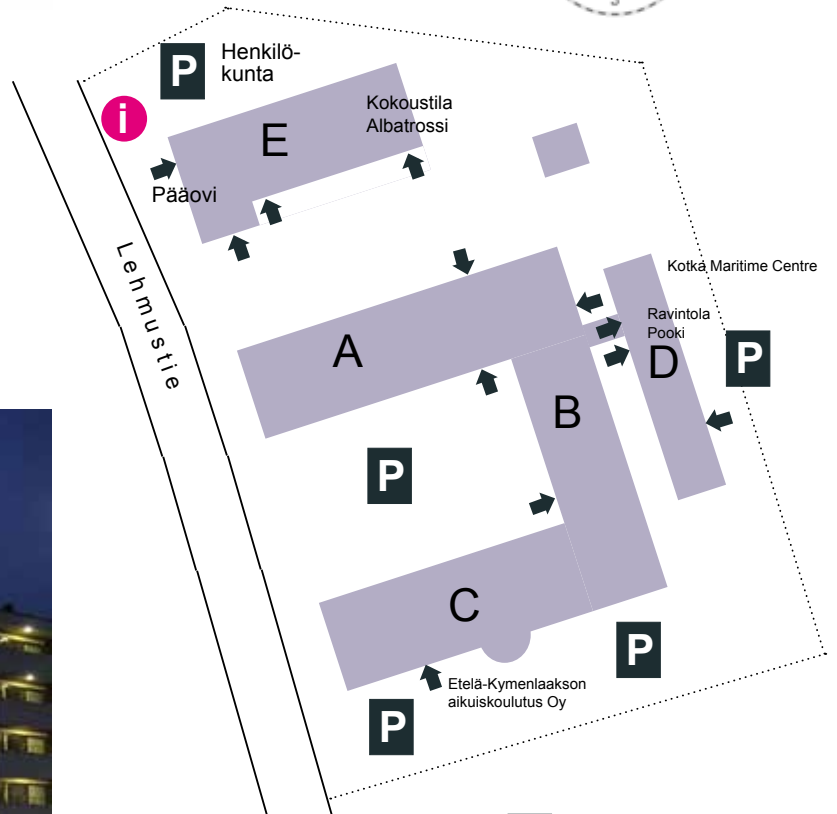

Ekamin

Katariinan kampus

Katso karttalinkki

- A Ruokala, liikuntasali
- B Ravitsemis- ja talousala
- C Etelä-Kymenlaakson aikuiskoulutus Oy, opiskelija-asuntola
- D Merenkulku- ja logistiikka-ala, Kotka Maritime Centre KMC
- E Hyvinvointiala, opintotoimisto, kokoustilat Lokki ja Albatrossi

P Opiskelijoiden autoille, mopoille ja moottoripyörille

Lehmustie 4 (C501)
48130 Kotka
puh. 010 395 9000 (vaihte)
www.ekaoy.fi

Lehmustie 4
48130 Kotka
puh. 010 395 9000 (vaihte)
www.maritimekotka.fi